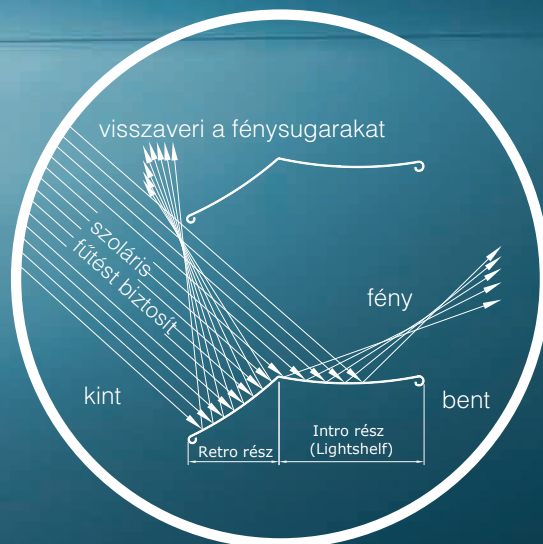

RETROLux

Lamella 80D

Az ellentétek harmóniája

A RETROLux Raffstore-ok egyensúlyba hozzák otthonában az ellentéteket: egyszerre nyújtanak hűs árnyékot és gondoskodnak a kellemes napfényről, a jó közérzetről. A RETROLux egyedi megoldása nem akadályozza a kilátást, megfelelő módon szabályozza a fényerőt, amely így nem vakít el és még hővédelmet is biztosít. Ez választja el a RETROLux-ot a hagyományos Raffstore-októl!

Írányított napfény

Tökéletes kilátás, mégsem
vakít el bennünket a nap

A 80D lamella felső oldala erősen fényvisszaverő, hogy a nappali fényt a lehető legjobban tudja irányítani

RETROLux. Zseniális megoldás

A titok a Raffstore lamellájának két alkatrészében, azok speciális szegélyében rejlik. A lamella külső oldala visszaveri a közvetlen napsugarakat, ezáltal nem engedi felmelegedni a szobát. Belső oldala pedig a napsugarakat a mennyezet irányába tereli, hogy a szoba kellemesen hűvös és világos maradjon. Ezzel megóvjaa a padlót, a bútorokat és az elektromos eszközöket is a napsugárzástól.