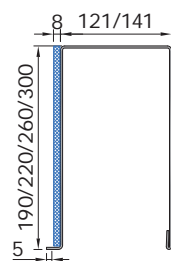

**Nyílásnagyságok
RAFF S Putz**