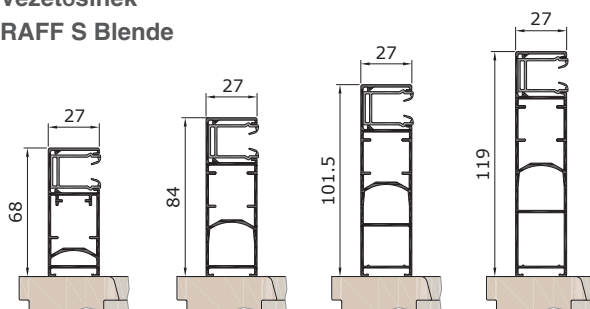

Otthon az álmok
valóra válnak.

A tökéletesség a részletekben rejlik.

RAFF S Blende

**Üregméretek
RAFF S Blende**

Doboz 121:
Csak 80R és 80D
lamellához lehetséges.

**Vezetősínek
RAFF S Blende**

F27KB

F27S