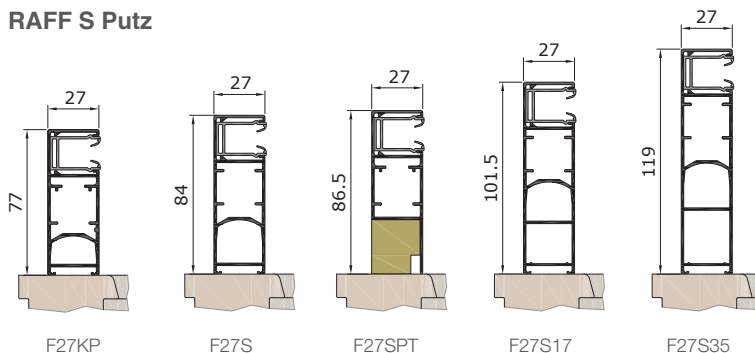

**Vezetősínek
RAFF S Putz**