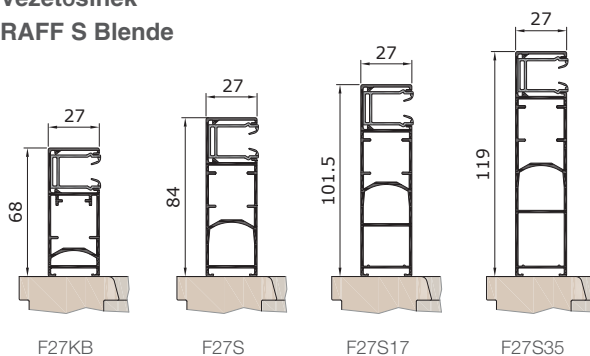

## RAFF S Blende

**Üregméretek  
RAFF S Blende**

Doboz 121:  
Csak 80R és 80D  
lamellához lehetséges.

**Vezetősínek  
RAFF S Blende**