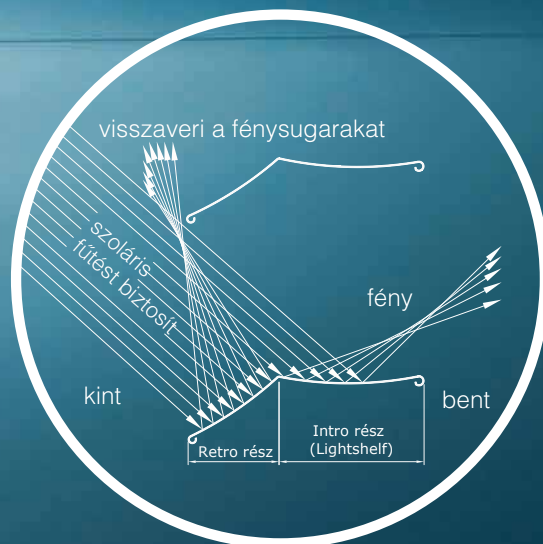

# Lamella 80D

### **Az ellentétek harmóniája**

A RETROLux Raffstore-ok egyensúlyba hozzák otthonában az ellentéteket: egyszerre nyújtanak hűs árnyékot és gondoskodnak a kellemes napfényről, a jó közérzetről. A RETROLux egyedi megoldása nem akadályozza a kilátást, megfelelő módon szabályozza a fényerőt, amely így nem vakít el és még hővédelmet is biztosít. Ez választja el a RETROLux-ot a hagyományos Raffstore-októl!

Írányított napfény

Tökéletes kilátás, mégsem  
vakít el bennünket a nap

A 80D lamella felső oldala erősen fényvisszaverő, hogy a nappali fényt a lehető legjobban tudja irányítani

#### **RETROLux. Zseniális megoldás**

A titok a Raffstore lamellájának két alkatrészében, azok speciális szegélyében rejlik. A lamella külső oldala visszaveri a közvetlen napsugarakat, ezáltal nem engedi felmelegedni a szobát. Belső oldala pedig a napsugarakat a mennyezet irányába tereli, hogy a szoba kellemesen hűvös és világos maradjon. Ezzel megóvjaa padlót, a bútorokat és az elektromos eszközöket is a napsugárzástól.