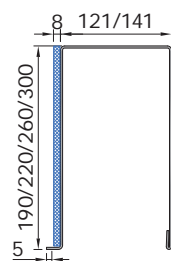

**Nyílásnagyságok
RAFF S Putz**